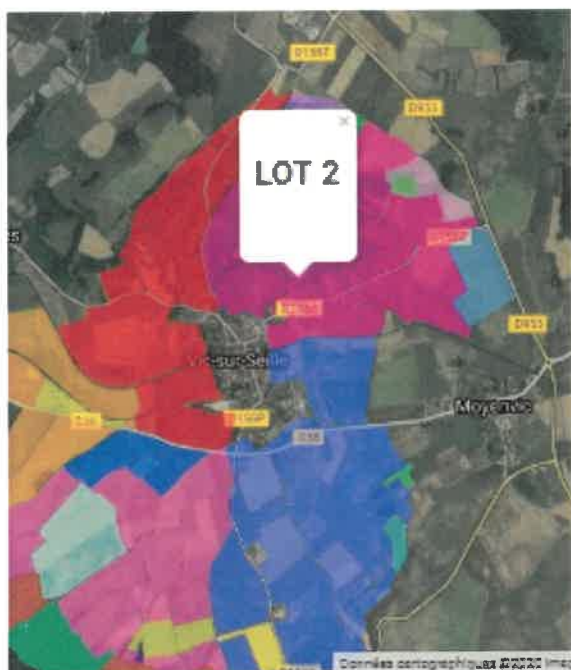

INFORMATION BATTUE DE CHASSE

Lot de Chasse n°02 sur le territoire de Vic-sur-Seille

Titulaire : Monsieur Laurent CLAUDEL

Saison Chasse 2023 / 2024 – Calendrier des battues

Octobre 2023	Novembre 2023	Décembre 2023	Janvier 2024
Vendredi 20/10/2023	Vendredi 24/11/2023	Vendredi 15/12/2023	Vendredi 19/01/2024